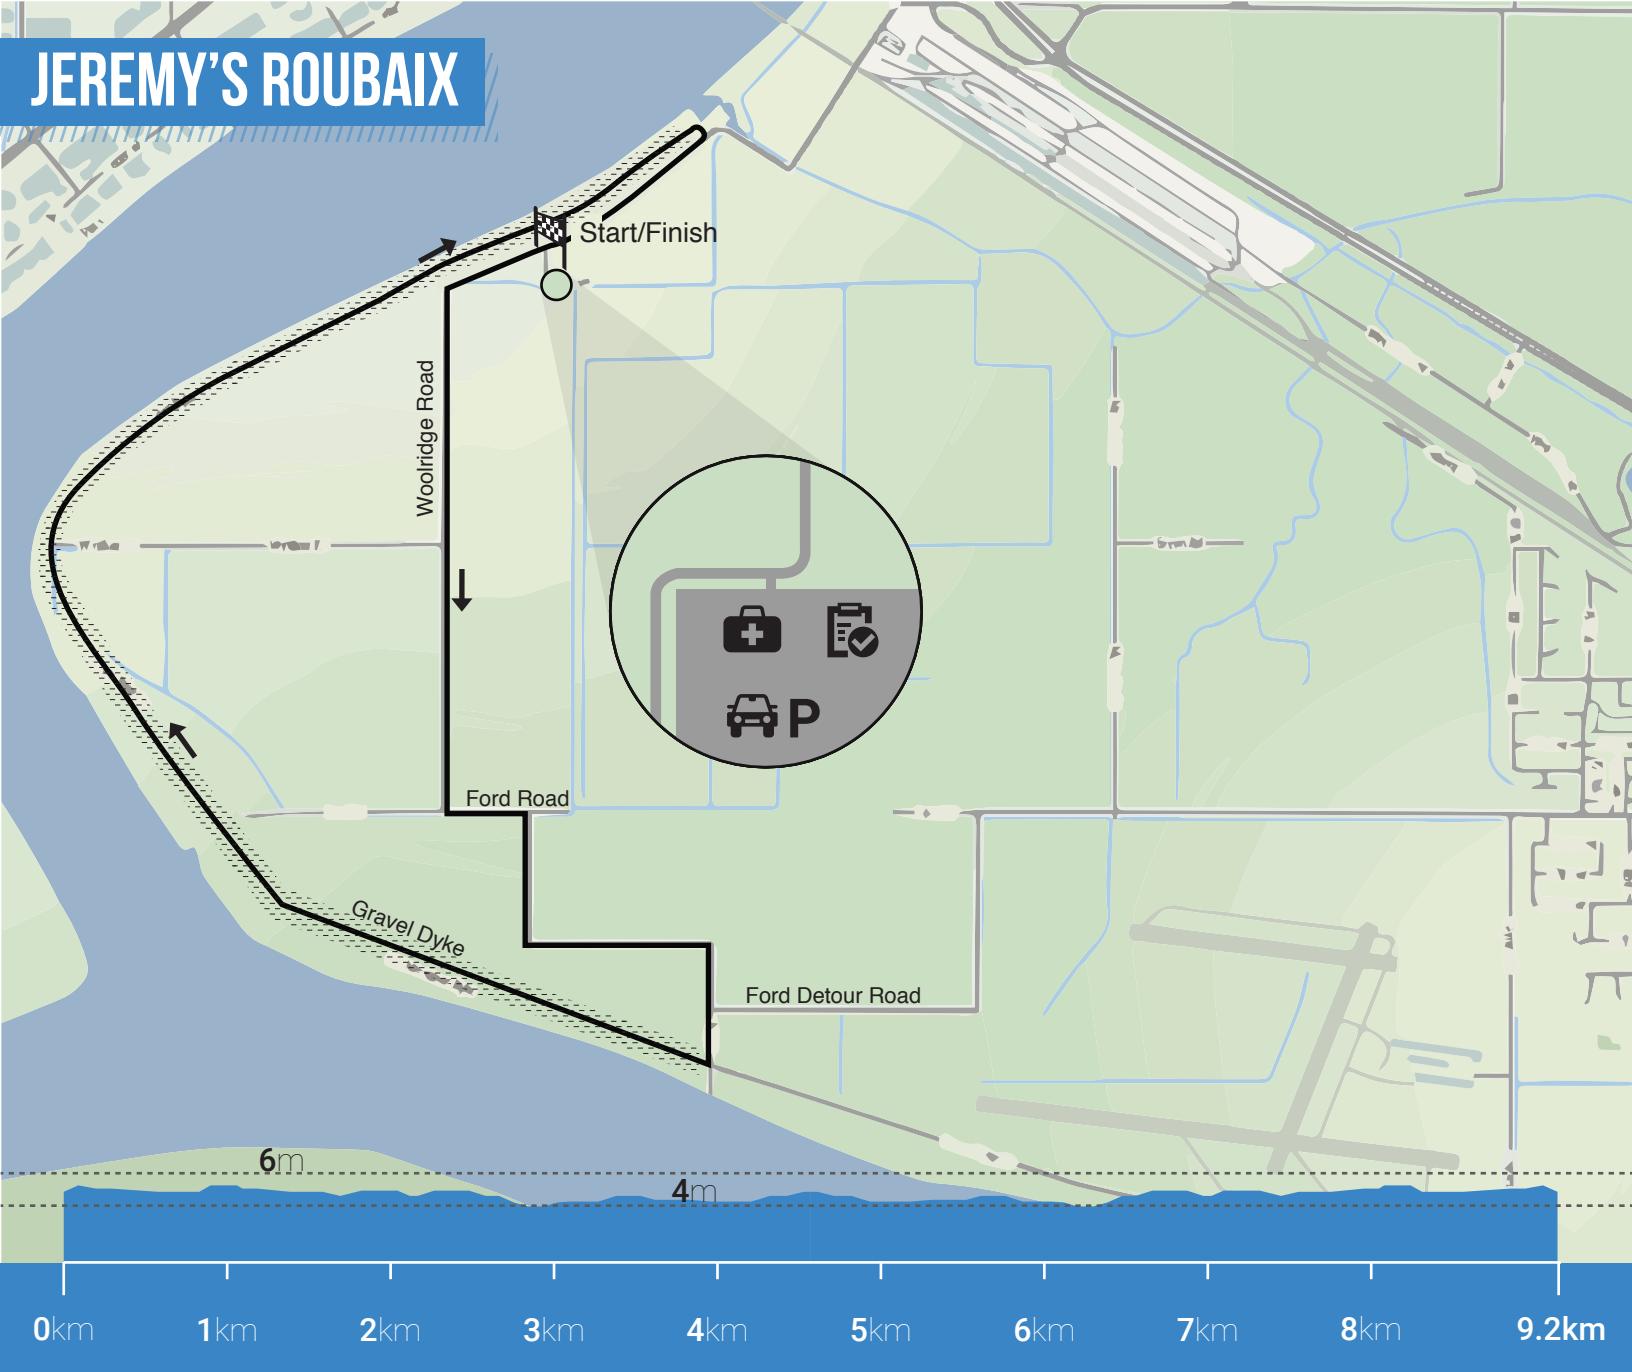

# JEREMY'S ROUBAIX

Start/Finish

Woolridge Road

Ford Road

Gravel Dyke

Ford Detour Road

0km 1km 2km 3km 4km 5km 6km 7km 8km 9.2km

6m